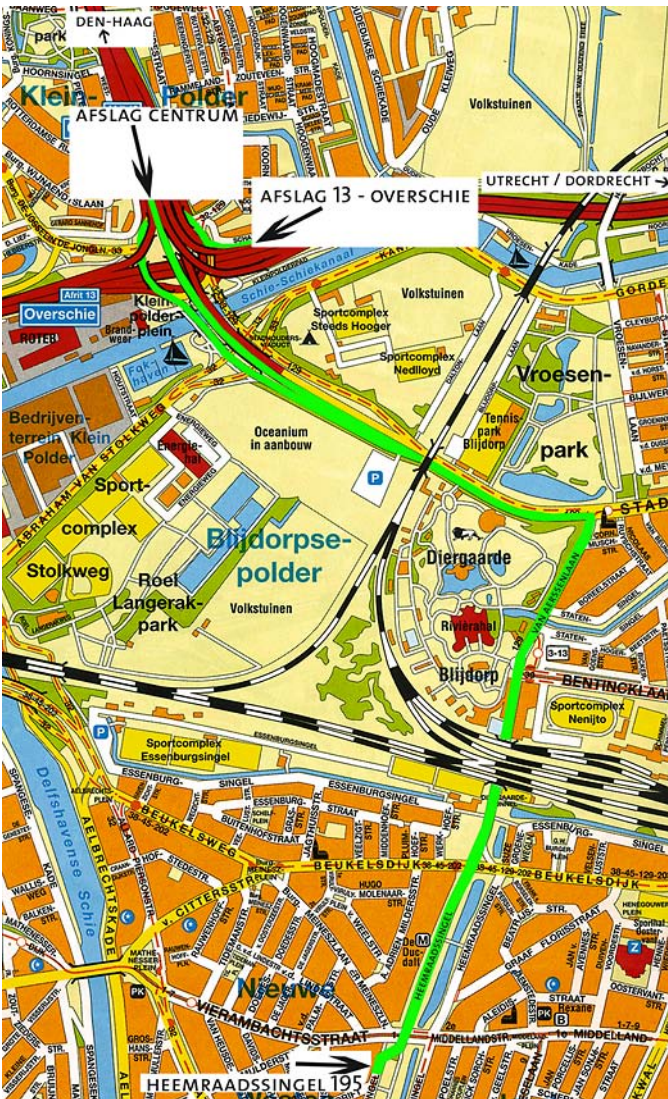

Routebeschrijving naar the Happy Horseman

Komende vanuit Den Haag:

- Bij het Klein Polderplein afslag centrum nemen, bij de 1e stoplichten rechts af.
- Langs Diergaarde Blijdorp onder de tunnel door.
- Bij de 2e stoplichten rechtdoor tot aan de kruising.
- 50 meter na deze kruising op nr. 195 bent u bij de Happy Horseman.

Komende vanuit Utrecht / Dordrecht of Breda

- Richting Den-Haag volgen en bij het Klein Polderplein afslag 13 Overschie nemen.
- Onder het verkeersplein door (3/4 rond) richting centrum / Blijdorp volgen.
- Bij de stoplichten rechts, langs Diergaarde Blijdorp onder de tunnel door.
- Bij de stoplichten rechtdoor tot aan de kruising.
- 50 meter na deze kruising op nr. 195 bent u bij de Happy Horseman.